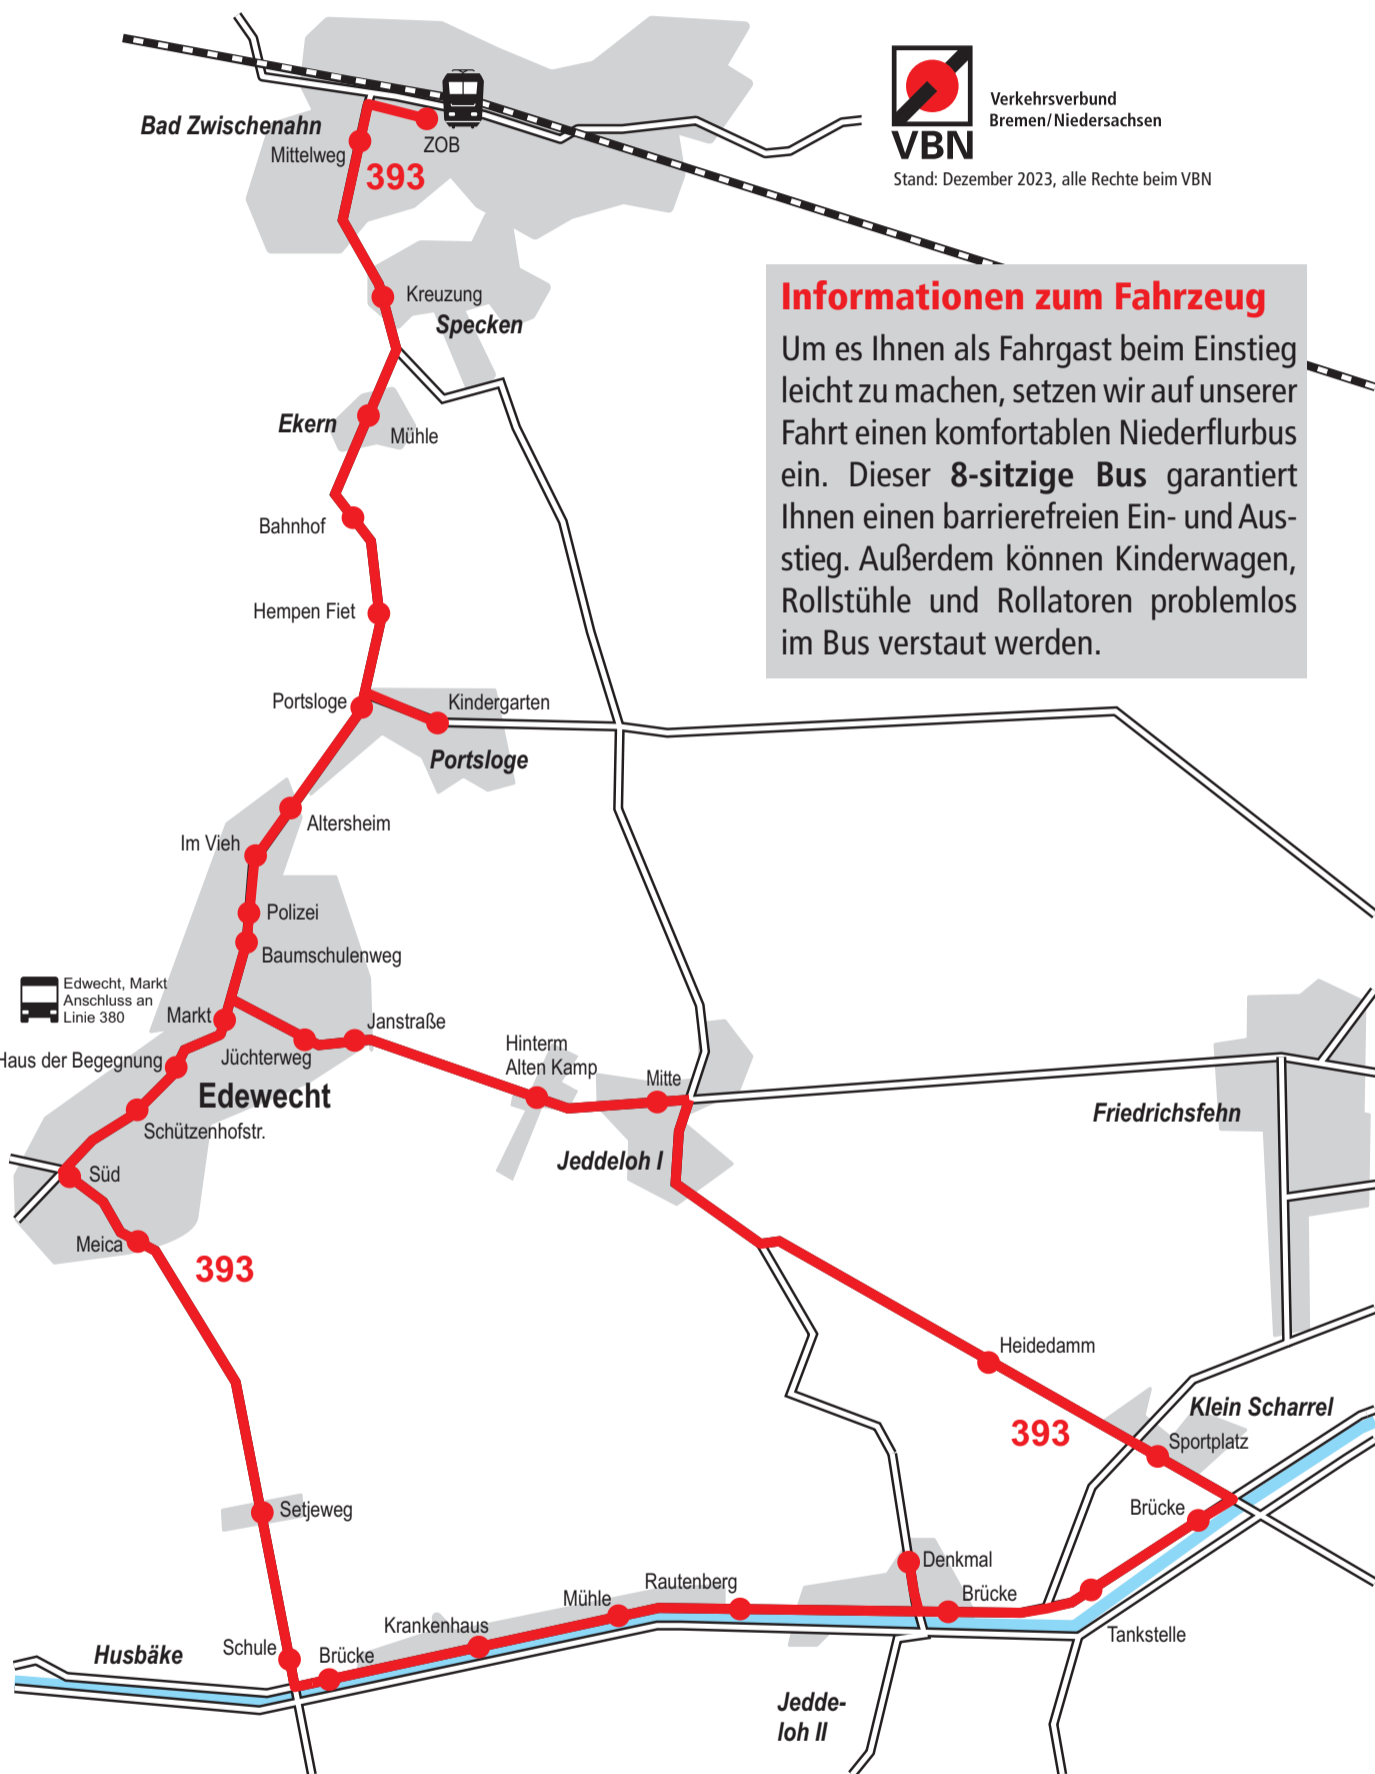

- Edewecht
- Jeddeloh 1
- Klein Scharrel
- Jeddeloh 2
- Husbäke
- Edewecht
- Bad Zwischenahn

Partner im

BürgerBus Edewecht

393

Fahrplan
ab 10. Dezember 2023

Garantiert gut verbunden – mit den Bussen
und Bahnen im VBN-Land.

VBN-24h-
Serviceauskunft:
0421 596059

Verkehrsverbund
Bremen/Niedersachsen GmbH

Am Wall 165-167
28195 Bremen

E-Mail: info@vbn.de · www.vbn.de

BürgerBus Edewecht e.V.

Viendamm 35 b · 26188 Edewecht

Telefon: 04405 17787

E-Mail: mail@buergerbuss-edewecht.de
www.buergerbuss-edewecht.de

Brunns Omnibusverkehr GmbH

An den Kämpen 56 · 26160 Bad Zwischenahn

Telefon: 04403/816250

E-Mail: info@reisefreunde.info
www.reisefreunde.de

Diese Linie wird unterstützt vom
zvbn
Zweckverband Verkehrsverbund
Bremen/Niedersachsen

Informationen zum Fahrzeug

Um es Ihnen als Fahrgast beim Einstieg leicht zu machen, setzen wir auf unserer Fahrt einen komfortablen Niederflerbus ein. Dieser **8-sitzige Bus** garantiert Ihnen einen barrierefreien Ein- und Ausstieg. Außerdem können Kinderwagen, Rollstühle und Rollatoren problemlos im Bus verstaut werden.

Die FahrPlaner-App Eine App – alle Verbindungen

- Kostenloser Download
- Verbindungssuche mit Routen und Fahrzeiten
- Ticketkauf für weitere Fahrten

Infos unter: VBN-24h-Serviceauskunft 0421/59 60 59 · www.fahrplaner.de · www.vbn.de